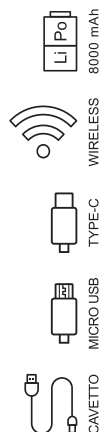

A19167
SPARK

100%
DESIGN

Power Bank con batteria al Litio polimero da 8.000mAh. Display LCD con indicatore della percentuale di carica. Cavetto piatto incluso.

plastica
scatola da regalo
cm 7,1x13,7x1,6
laser

- carica fino a 2 dispositivi contemporaneamente
- display LCD con lettura della percentuale di carica

- c'è un LED che illumina il logo quando il power bank è collegato o viene mosso

A19166
LUMIO

BEST
SELLER

Power Bank con batteria al Litio polimero da 5.000mAh. Pulsante On/Off, 4 indicatori di carica. Cavetto piatto incluso.

plastica
scatola da regalo
cm 6,5x12,7x1,1
laser

- quattro indicatori per rapida lettura della percentuale di carica
- pulsante di accensione

- c'è un LED che illumina il logo quando il power bank è collegato

A19169
LAMBDA

100%
DESIGN

Power Bank wireless da 8.000mAh con batteria al Litio polimero. Pulsante On/Off, display LCD con indicatore della percentuale di carica. Cavetto piatto incluso.

plastica
scatola da regalo
cm 6,7x13,8x1,6
tampografia

- carica fino a 2 dispositivi contemporaneamente
- display LCD con lettura della percentuale di carica

promozioni