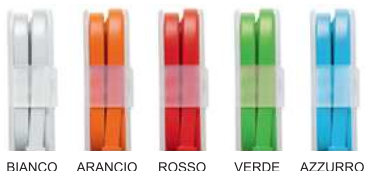

BIANCO

ARANCIO

ROSSO

VERDE

AZZURRO

A17280  
**GIMEL**

**BEST PRICE**

Cavetto adattatore 2 in 1 autoavvolgente. Trasferimento dati e ricarica. Riduttore micro USB e lightning. Lunghezza cavo cm 97.