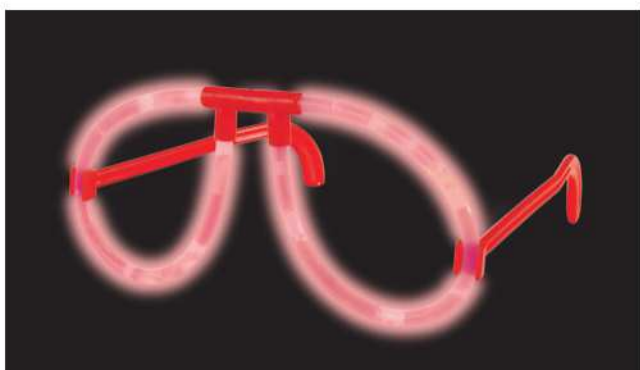

G16712

PRILLID

GIALLO

ROSSO

BLU

VERDE

Occhiali luminescenti composti da due astine, due bastoncini luminosi e un connettore. Ideali per feste, concerti o eventi.

plastica

scatola da regalo

unica

*36/colore