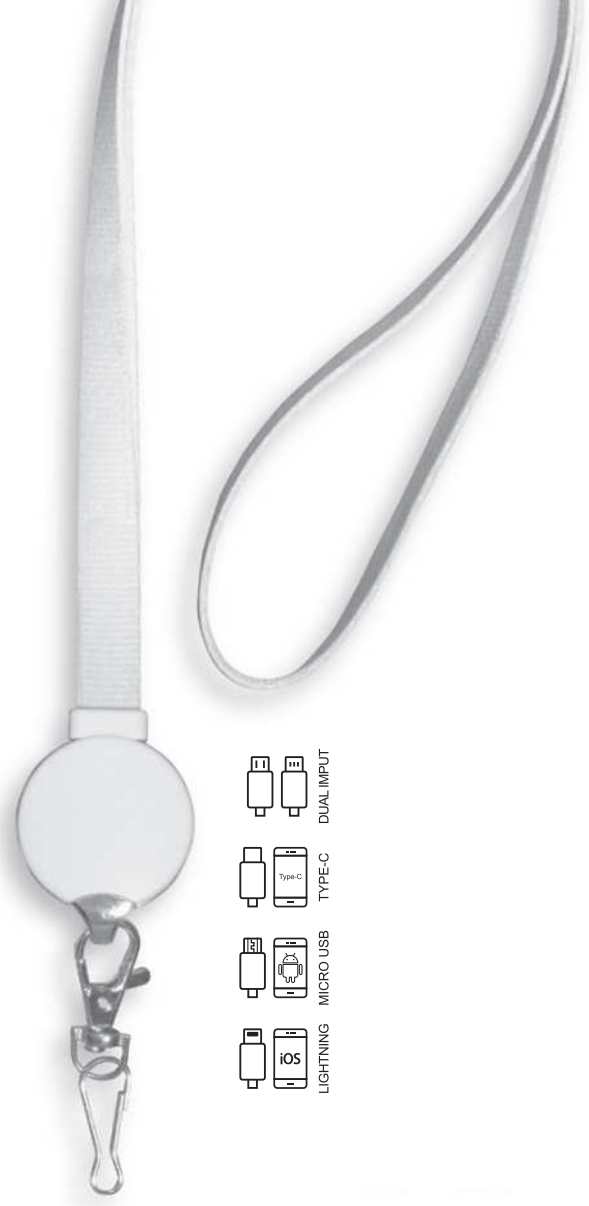

DUAL INPUT

TYPE-C

MICRO USB

LIGHTNING

E19884  
**LINK**

Penna a sfera con cavetto USB per trasferimento dati e ricarica. Fusto con meccanica a rotazione e finitura soft touch, particolari bianchi e inchiostro nero ultrascorrevole. Cavetto con ingresso USB e uscita 2 in 1 micro-lightning.