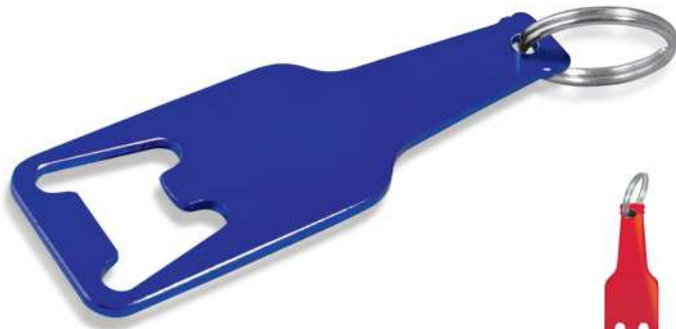

## ARK

Apribottiglie a forma di moschettone grande.

alluminio  
cm 4,2x7,9x0,3  
\*100/colore  
laser

ROSSO

BLU

VERDE

SILVER

NERO