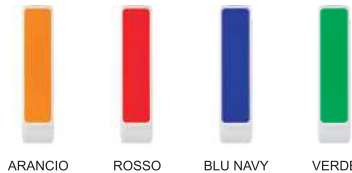

BLU NAVY

G13062  
**IBIS**

**BEST PRICE**

Apribottiglie con portachiaavi.

-  plastica, metallo
-  cm 6,5x2,1x1
-  \*50/colore
-  tampografia

\* sostiene il tuo telefono!

ARANCIO

ROSSO

BLU NAVY

VERDE

G19071  
**ROBUR**

Apribottiglie con portachiaavi e sostegno per telefono estraibile.

-  plastica, metallo
-  cm 8x1,5x1,6
-  \*50/colore
-  tampografia

G13069  
**HELM**

**BEST  
SELLER**

Apribottiglie con portachiavi  
a forma di caschetto.