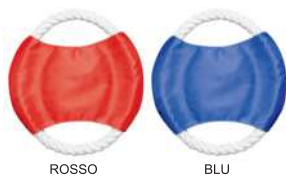

G20310

BONE

Porta sacchetti igienici a forma di osso con moschettone. Contiene 15 sacchetti.

plastica
cm 7,9x4,5x4,1
tampografia

G20311

RIPORTO

Frisbee per cani in corda e tessuto. Ideale per giochi di recupero, delicato su denti e gengive.

cotone, poliestere
cm Ø 18,5
serigrafia